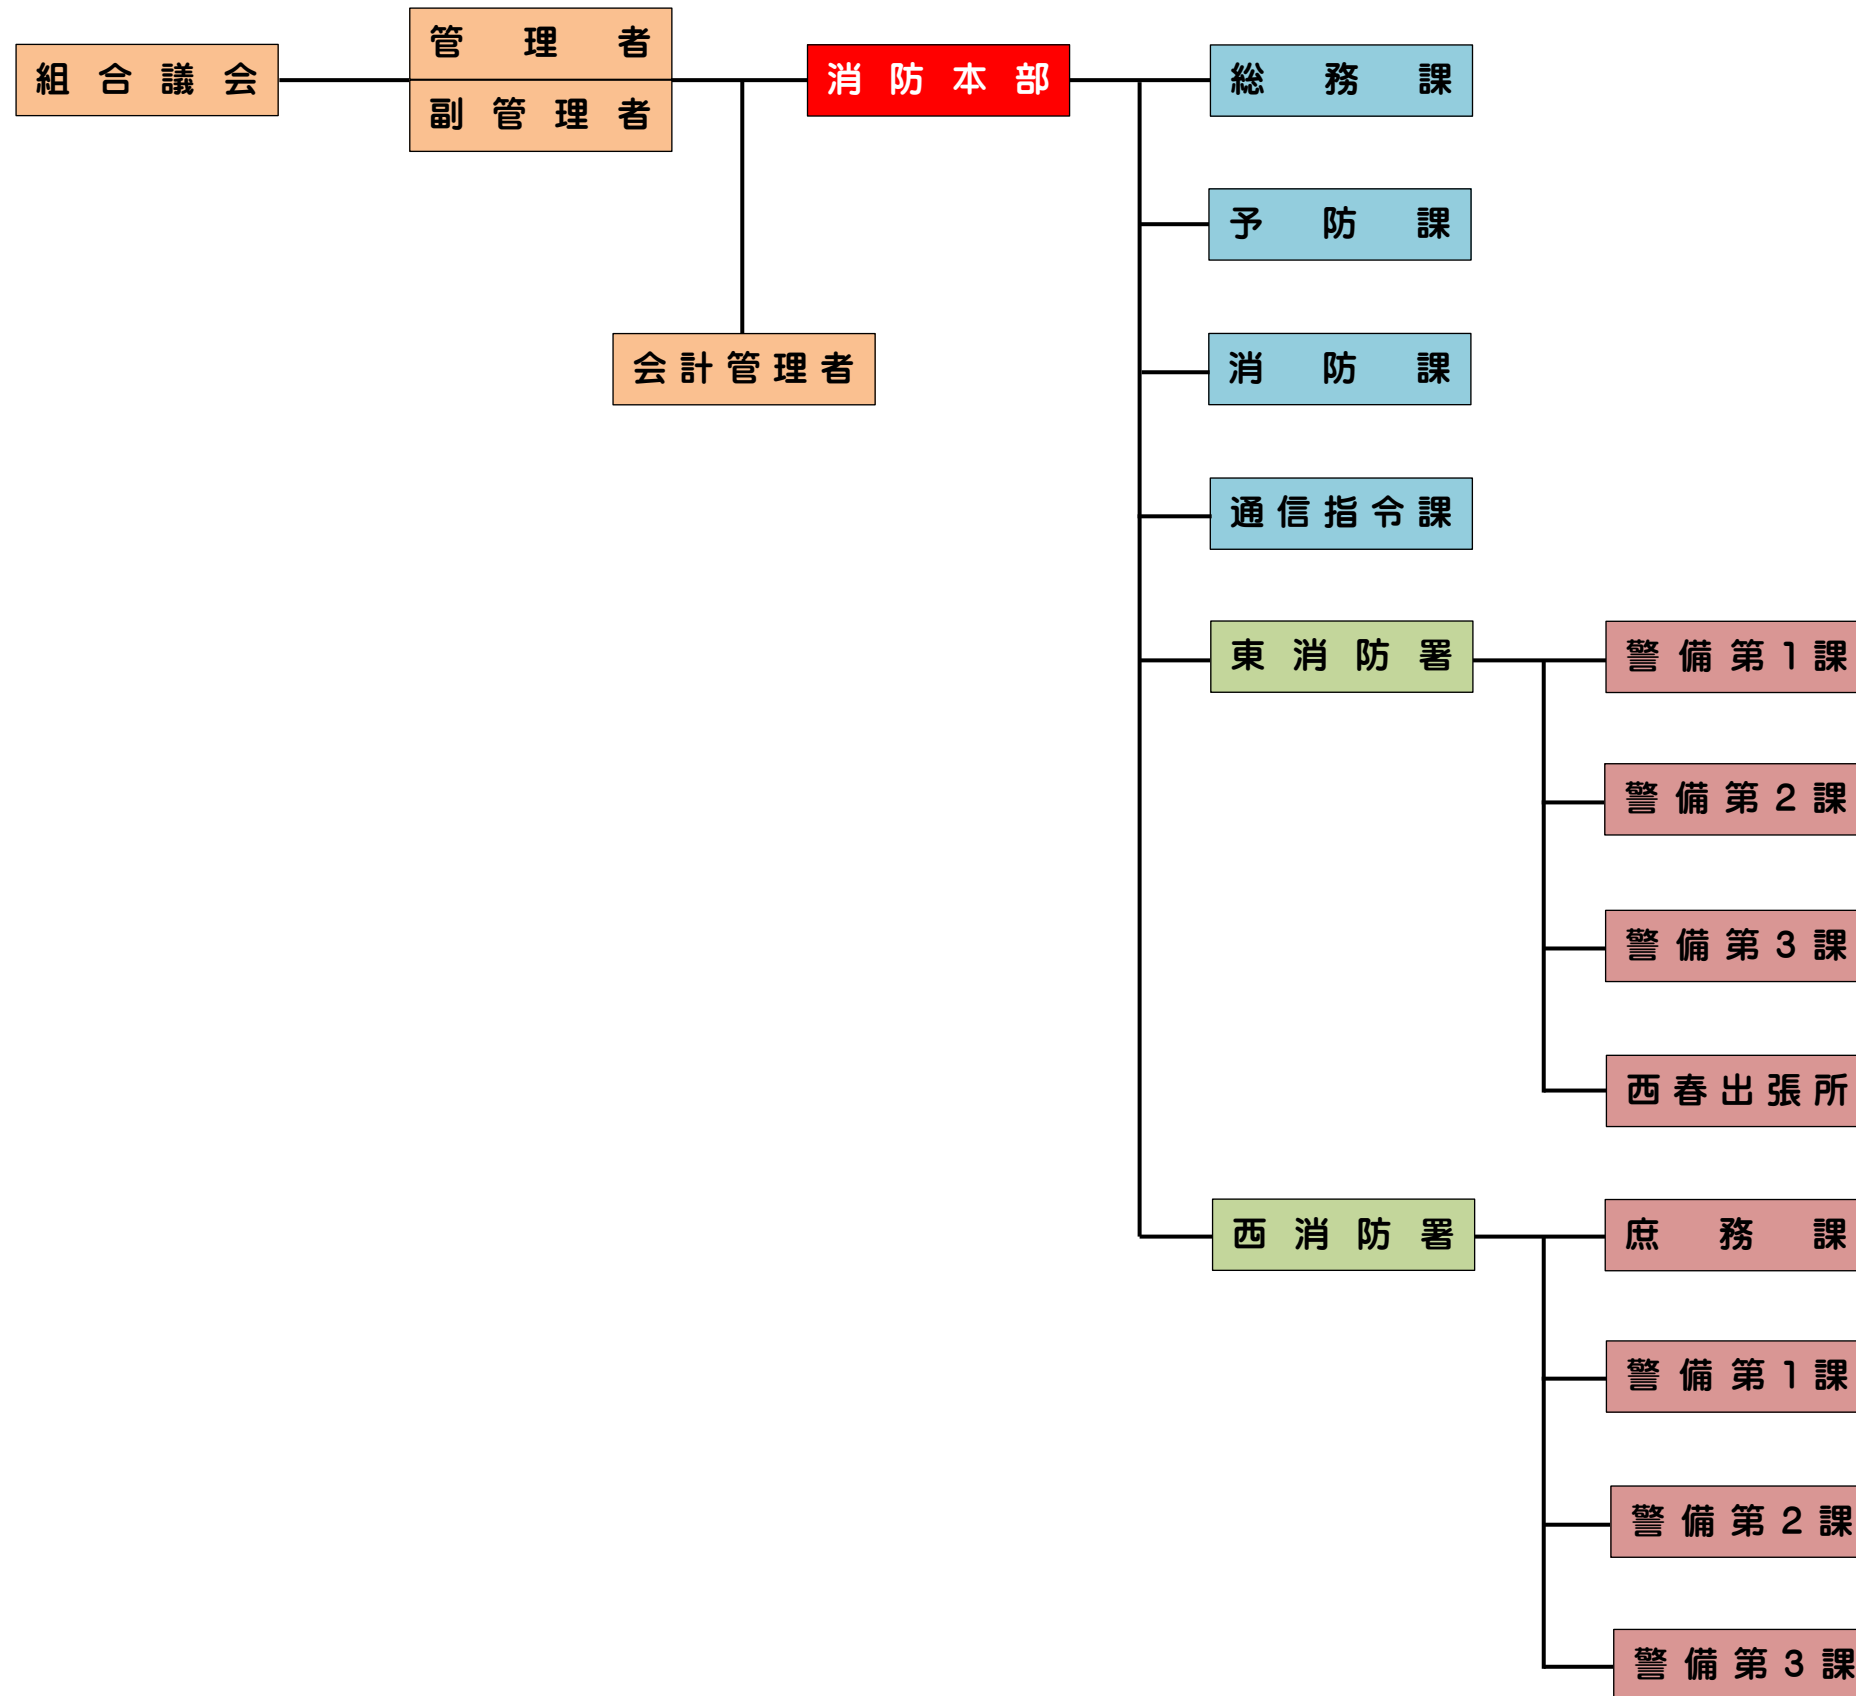

# 西春日井広域事務組合組織図

平成28年4月1日現在