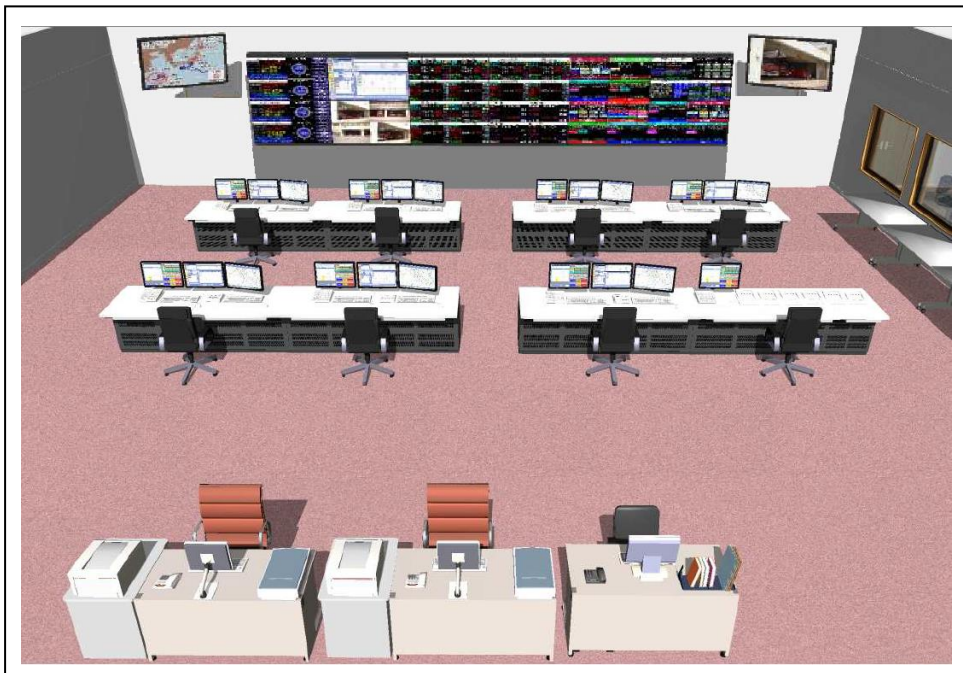

【所在地】 ★小牧市安田町 1 1 8 番地（小牧市消防本部南側）

【尾張中北消防指令センター外観】

【指令室イメージ】

新体制は、犬山市、江南市、小牧市、岩倉市、清須市、北名古屋市、豊山町、大口町、扶桑町からの119番通報を一括して尾張中北消防指令センターで受け、各消防署へ出動指令します。  
出動までの時間等は変わりません。